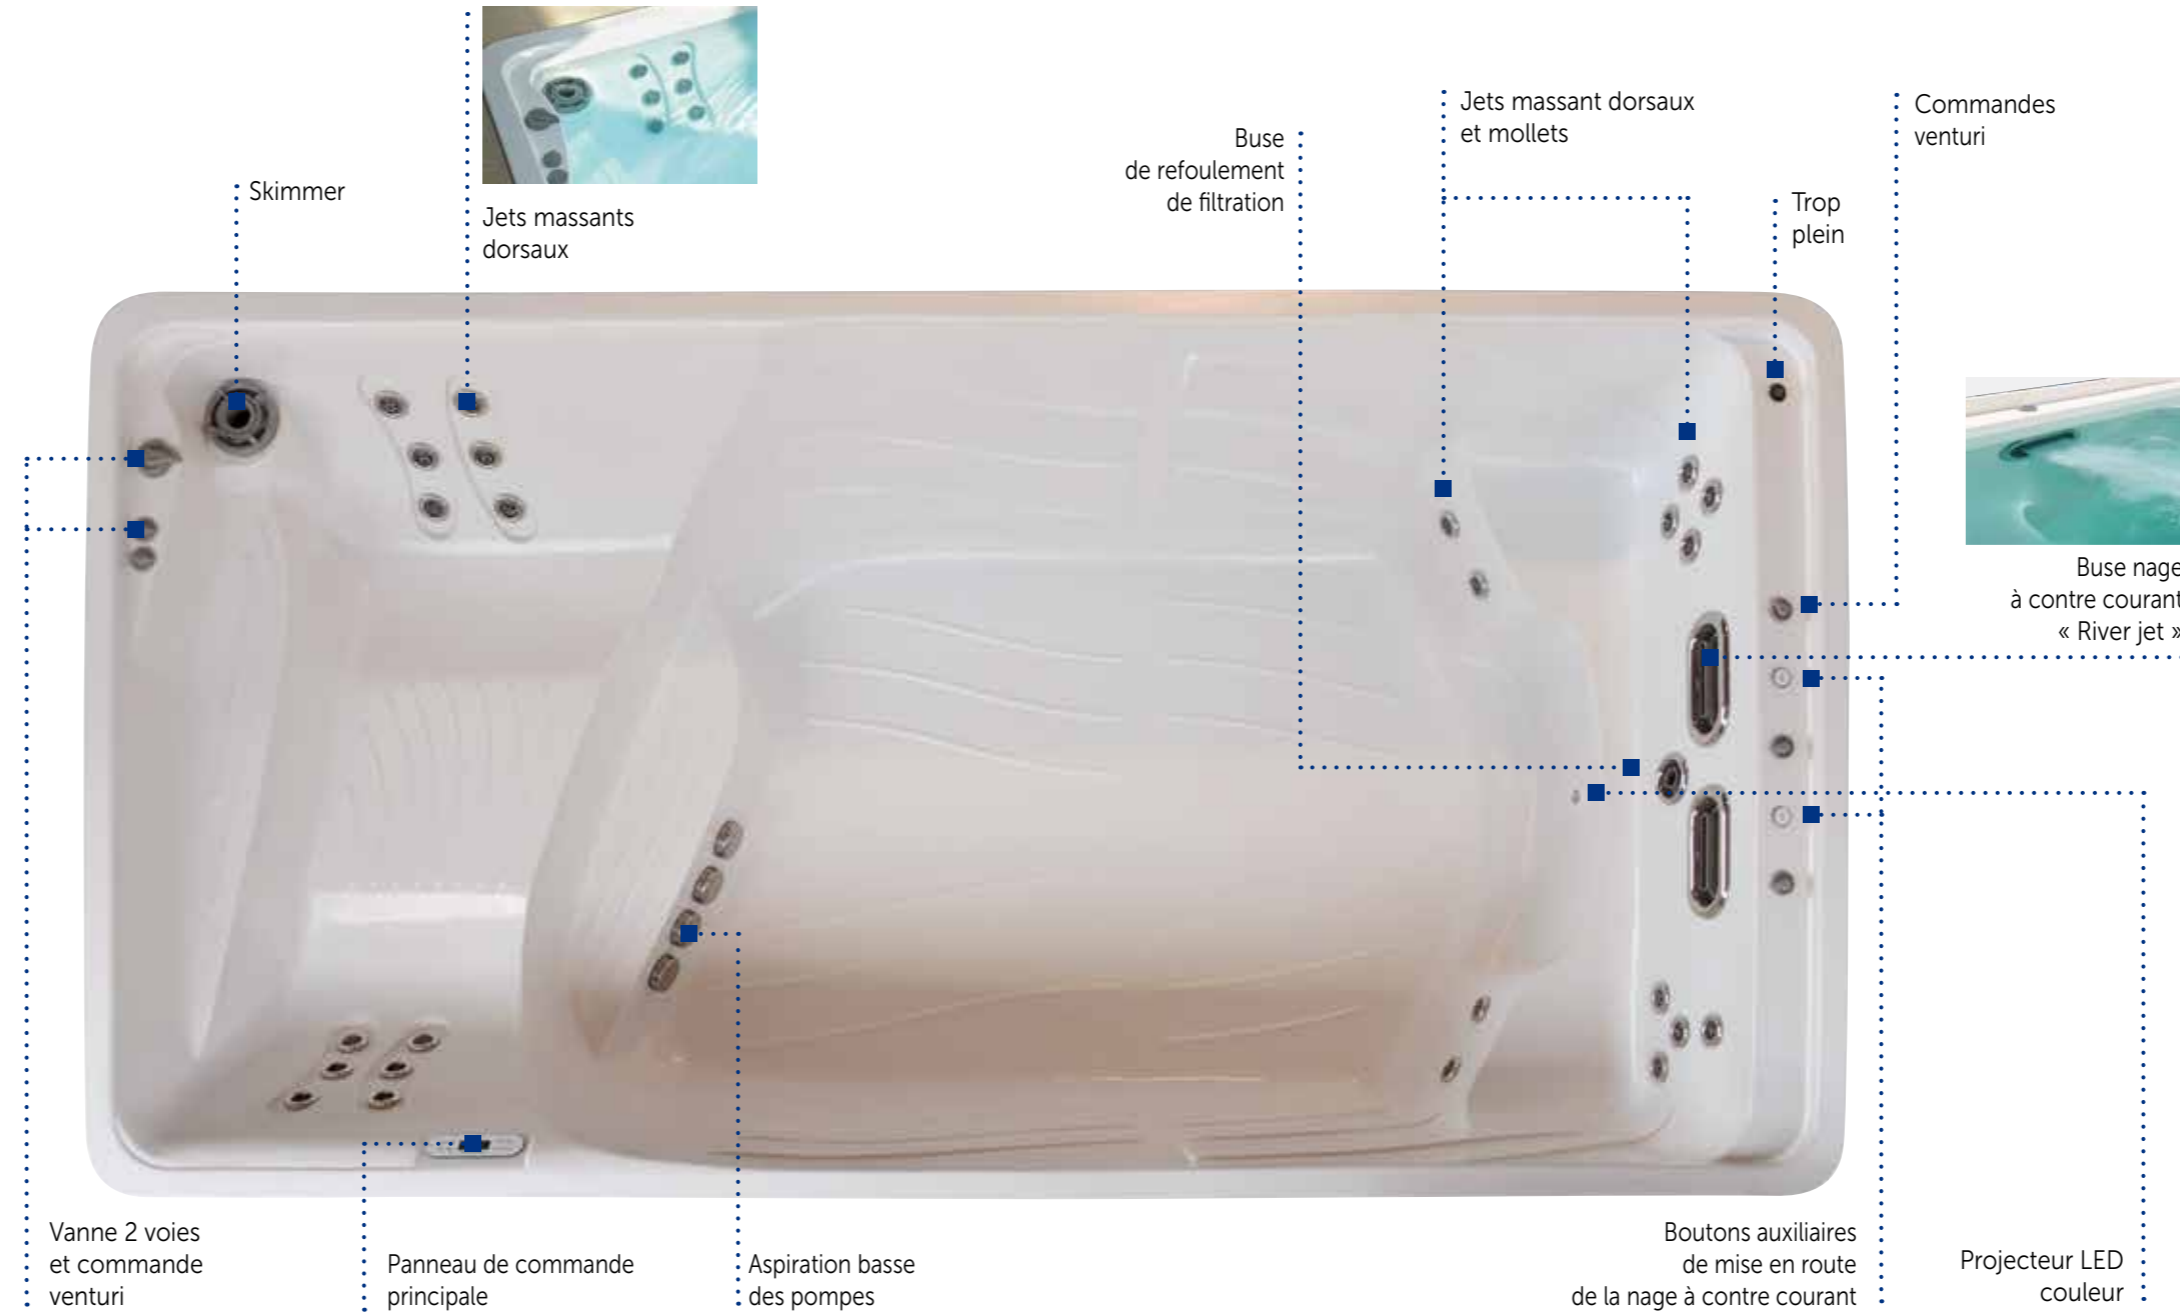

PRETTY POOL®

4 & 6

LE COMPROMIS PISCINE ET SPA

Océaviva®

DES ÉQUIPEMENTS BALNÉO ET NAGE À CONTRE-COURANT

Grâce à ses équipements, toute la famille va bénéficier des bienfaits de la détente et des massages.

C'est un véritable espace de convivialité. Pretty Pool® vous offre des moments de plaisirs entre amis ou en famille.

L'espace nage à contre-courant vous permettra de nager à votre rythme ou de pratiquer l'aquagym ou l'aquabiking.

Une large banquette et 2 assises pour une détente et une relaxation optimum.

Pretty 4, moins 10 m², aucune déclaration administrative. Faible consommation d'eau et d'électricité.

La piscine qui s'adapte à tous les environnements : intérieur, extérieur, enterrée ou hors sol. Une eau chauffée toute l'année.

Un revêtement acrylique agréable au toucher et aux résistances incomparables. Ensemble des équipements intégralement montés en usine garantissant une fiabilité des collages et des étanchéités. Rapidité d'installation et de mise en œuvre.