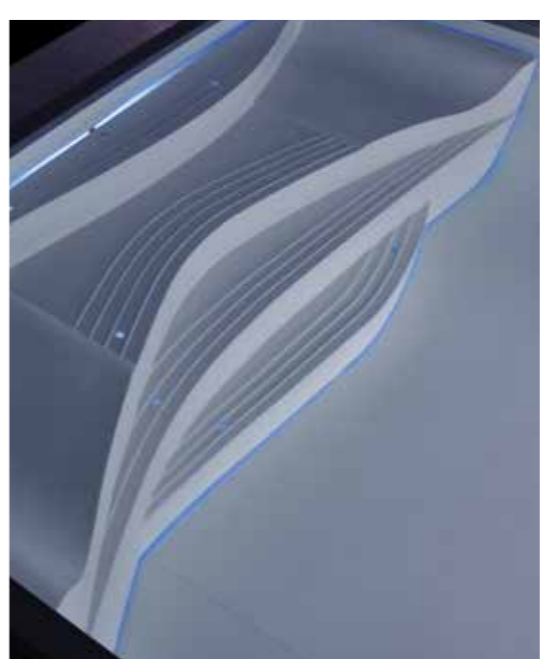

L'acrylique vous garantit non seulement l'esthétisme de votre piscine mais aussi son étanchéité.

À vous ensuite d'imaginer la piscine coque de vos rêves : couleurs, dimensions et escaliers.

Chaque coque acrylique est fabriquée sur-mesure et livrée en un seul bloc dans votre jardin.

LE CHOIX PARMIS 2 ESCALIERS

PAGES 4 - 5

ESCALIER D'ANGLE

L'escalier d'angle est adaptable sur toute la gamme COCOON. L'escalier devient un véritable générateur d'ambiance grâce à son éclairage couleur intégré.

ESCALIER TRANSAT

Les lignes fluides du Relax font de cet escalier une véritable banquette confortable pour profiter pleinement de votre piscine. Son éclairage intégré fait ressortir les formes organiques de l'escalier Relax.