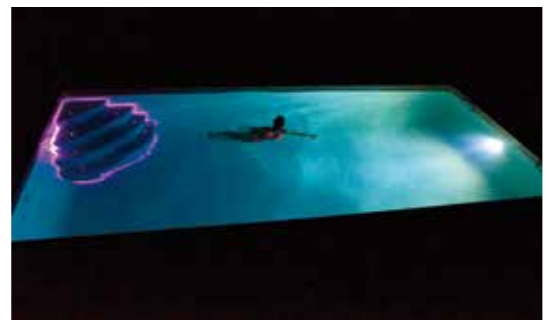

PISCINE COCOON

L'AUTENTIQUE COQUE ACRYLIQUE

Océaviva[®]

LES PISCINES OCÉAVIVA RÉSISTENT À TOUT... MÊME AU TEMPS QUI PASSE

POURQUOI UNE PISCINE COCOON ?

La piscine devient rapidement un centre accueillant et chaleureux où vos enfants, votre famille et vos amis se retrouveront pour passer des moments inoubliables.

L'acrylique vous garantit non seulement l'esthétisme de votre piscine mais aussi son étanchéité.

À vous ensuite d'imaginer la piscine coque de vos rêves : couleurs, dimensions et escaliers.

Chaque coque acrylique est fabriquée sur-mesure et livrée en un seul bloc dans votre jardin.

LE CHOIX PARMIS 2 ESCALIERS

PAGES 4 - 5

ESCALIER D'ANGLE

L'escalier d'angle est adaptable sur toute la gamme COCOON. L'escalier devient un véritable générateur d'ambiance grâce à son éclairage couleur intégré.

ESCALIER TRANSAT

Les lignes fluides du Relax font de cet escalier une véritable banquette confortable pour profiter pleinement de votre piscine. Son éclairage intégré fait ressortir les formes organiques de l'escalier Relax.