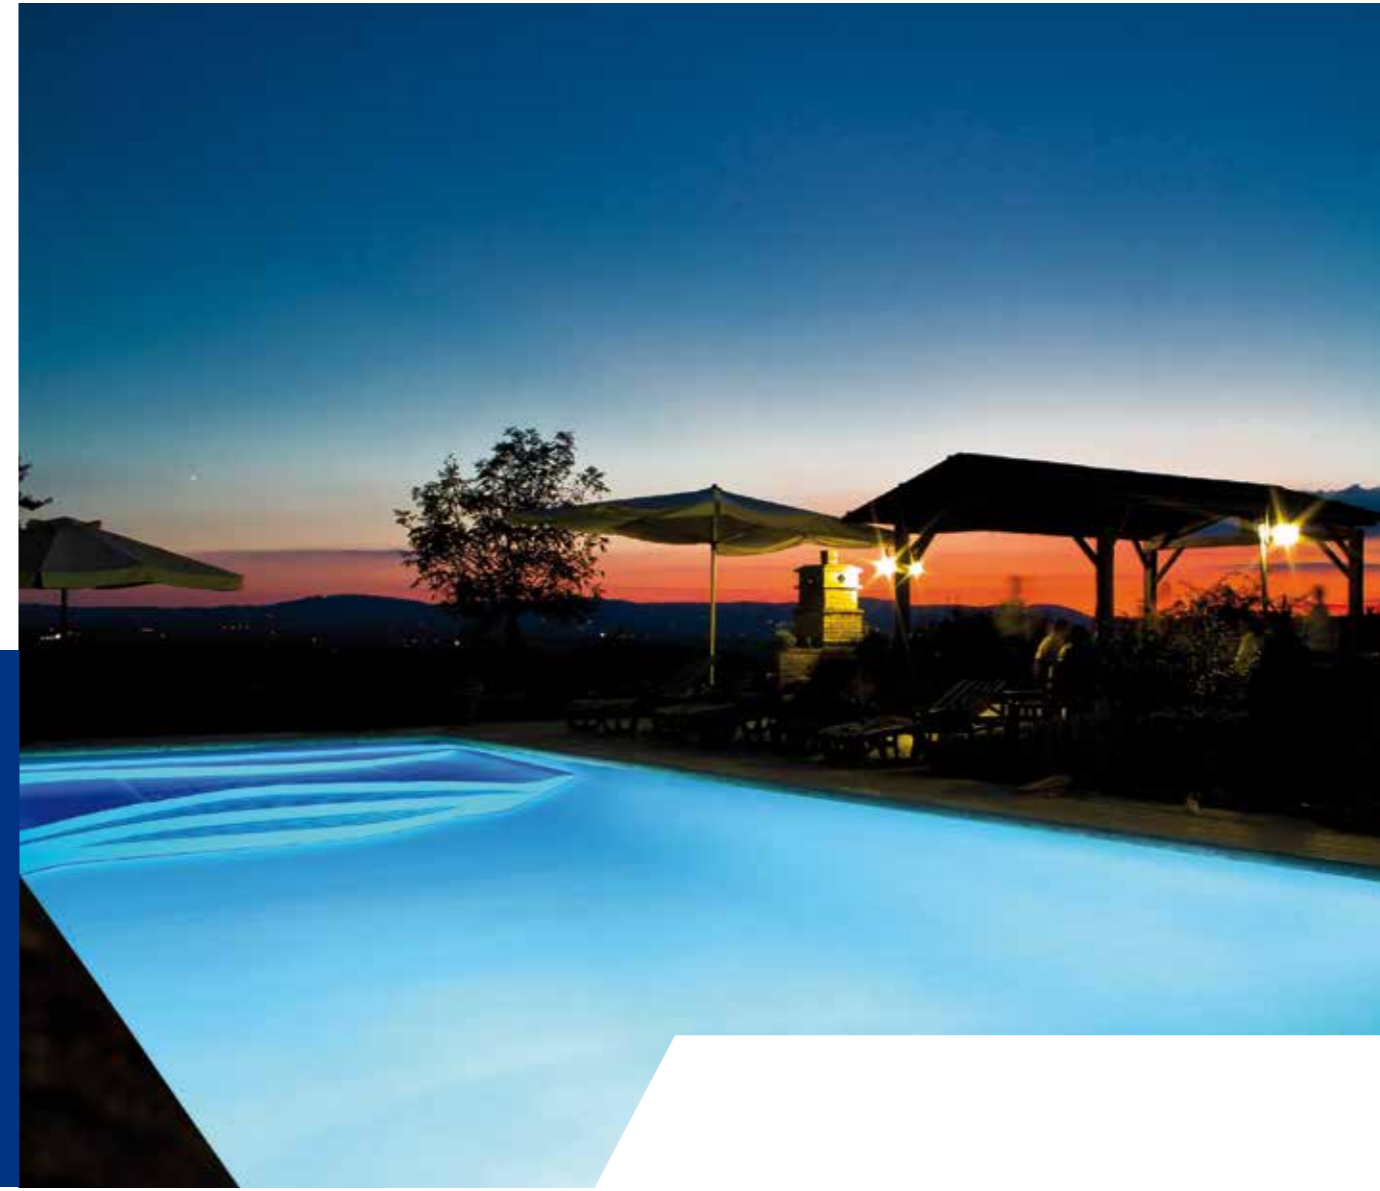

L'ACRYLIQUE

En optant pour une piscine coque acrylique, vous faites le choix de la qualité et de la longévité. Nos piscines sont composées d'une paroi en acrylique hautement résistante aux rayures et aux intempéries.

L'acrylique vous garantit non seulement l'esthétisme de votre piscine mais aussi son étanchéité.

À vous ensuite d'imaginer la piscine coque de vos rêves : couleurs, dimensions et escaliers.

Chaque coque acrylique est fabriquée sur-mesure et livrée en un seul bloc dans votre jardin.