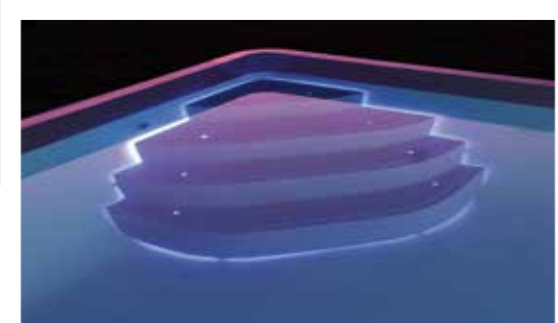

L'acrylique vous garantit non seulement l'esthétisme de votre piscine mais aussi son étanchéité.

À vous ensuite d'imaginer la piscine coque de vos rêves : couleurs, dimensions et escaliers.

Chaque coque acrylique est fabriquée sur-mesure et livrée en un seul bloc dans votre jardin.

ESCALIER TRANSAT

Les lignes fluides du Relax font de cet escalier une véritable banquette confortable pour profiter pleinement de votre piscine. Son éclairage intégré fait ressortir les formes organiques de l'escalier Relax.